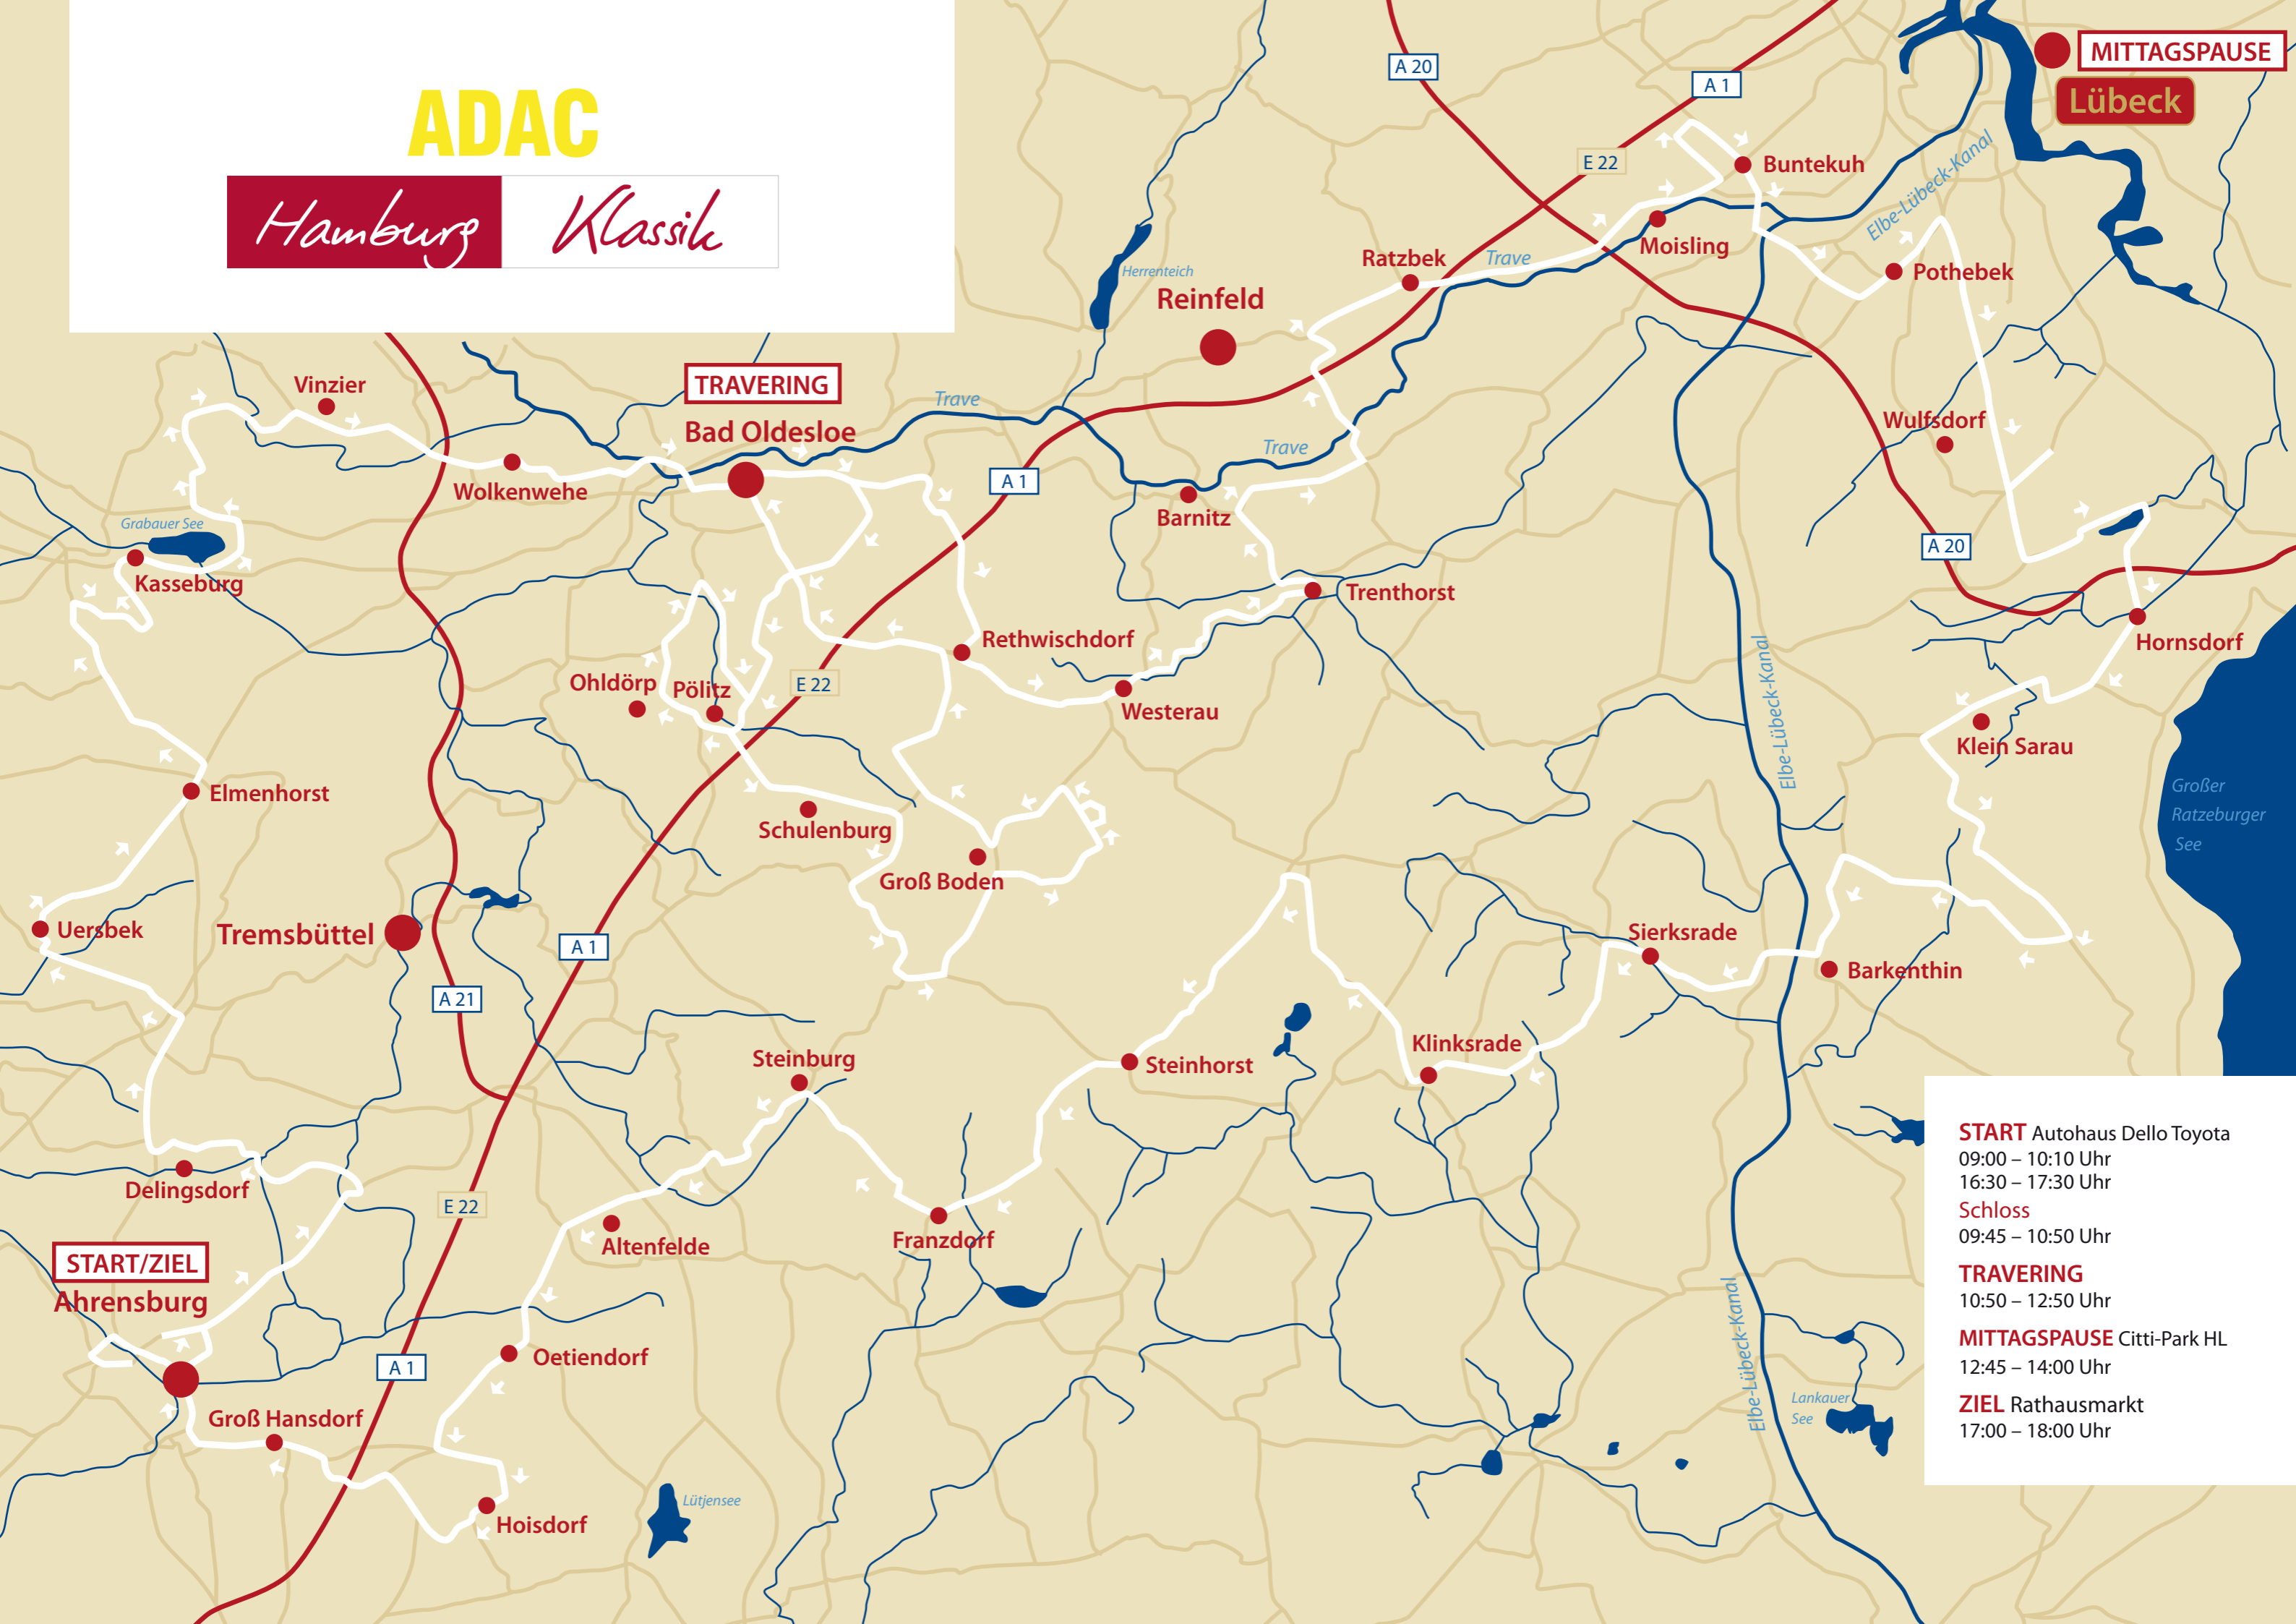

ADAC

Hamburg Klassik

START Autohaus Dello Toyota
09:00 – 10:10 Uhr
16:30 – 17:30 Uhr

Schloss
09:45 – 10:50 Uhr

TRAVERING
10:50 – 12:50 Uhr

MITTAGSPAUSE Citti-Park HL
12:45 – 14:00 Uhr

ZIEL Rathausmarkt
17:00 – 18:00 Uhr