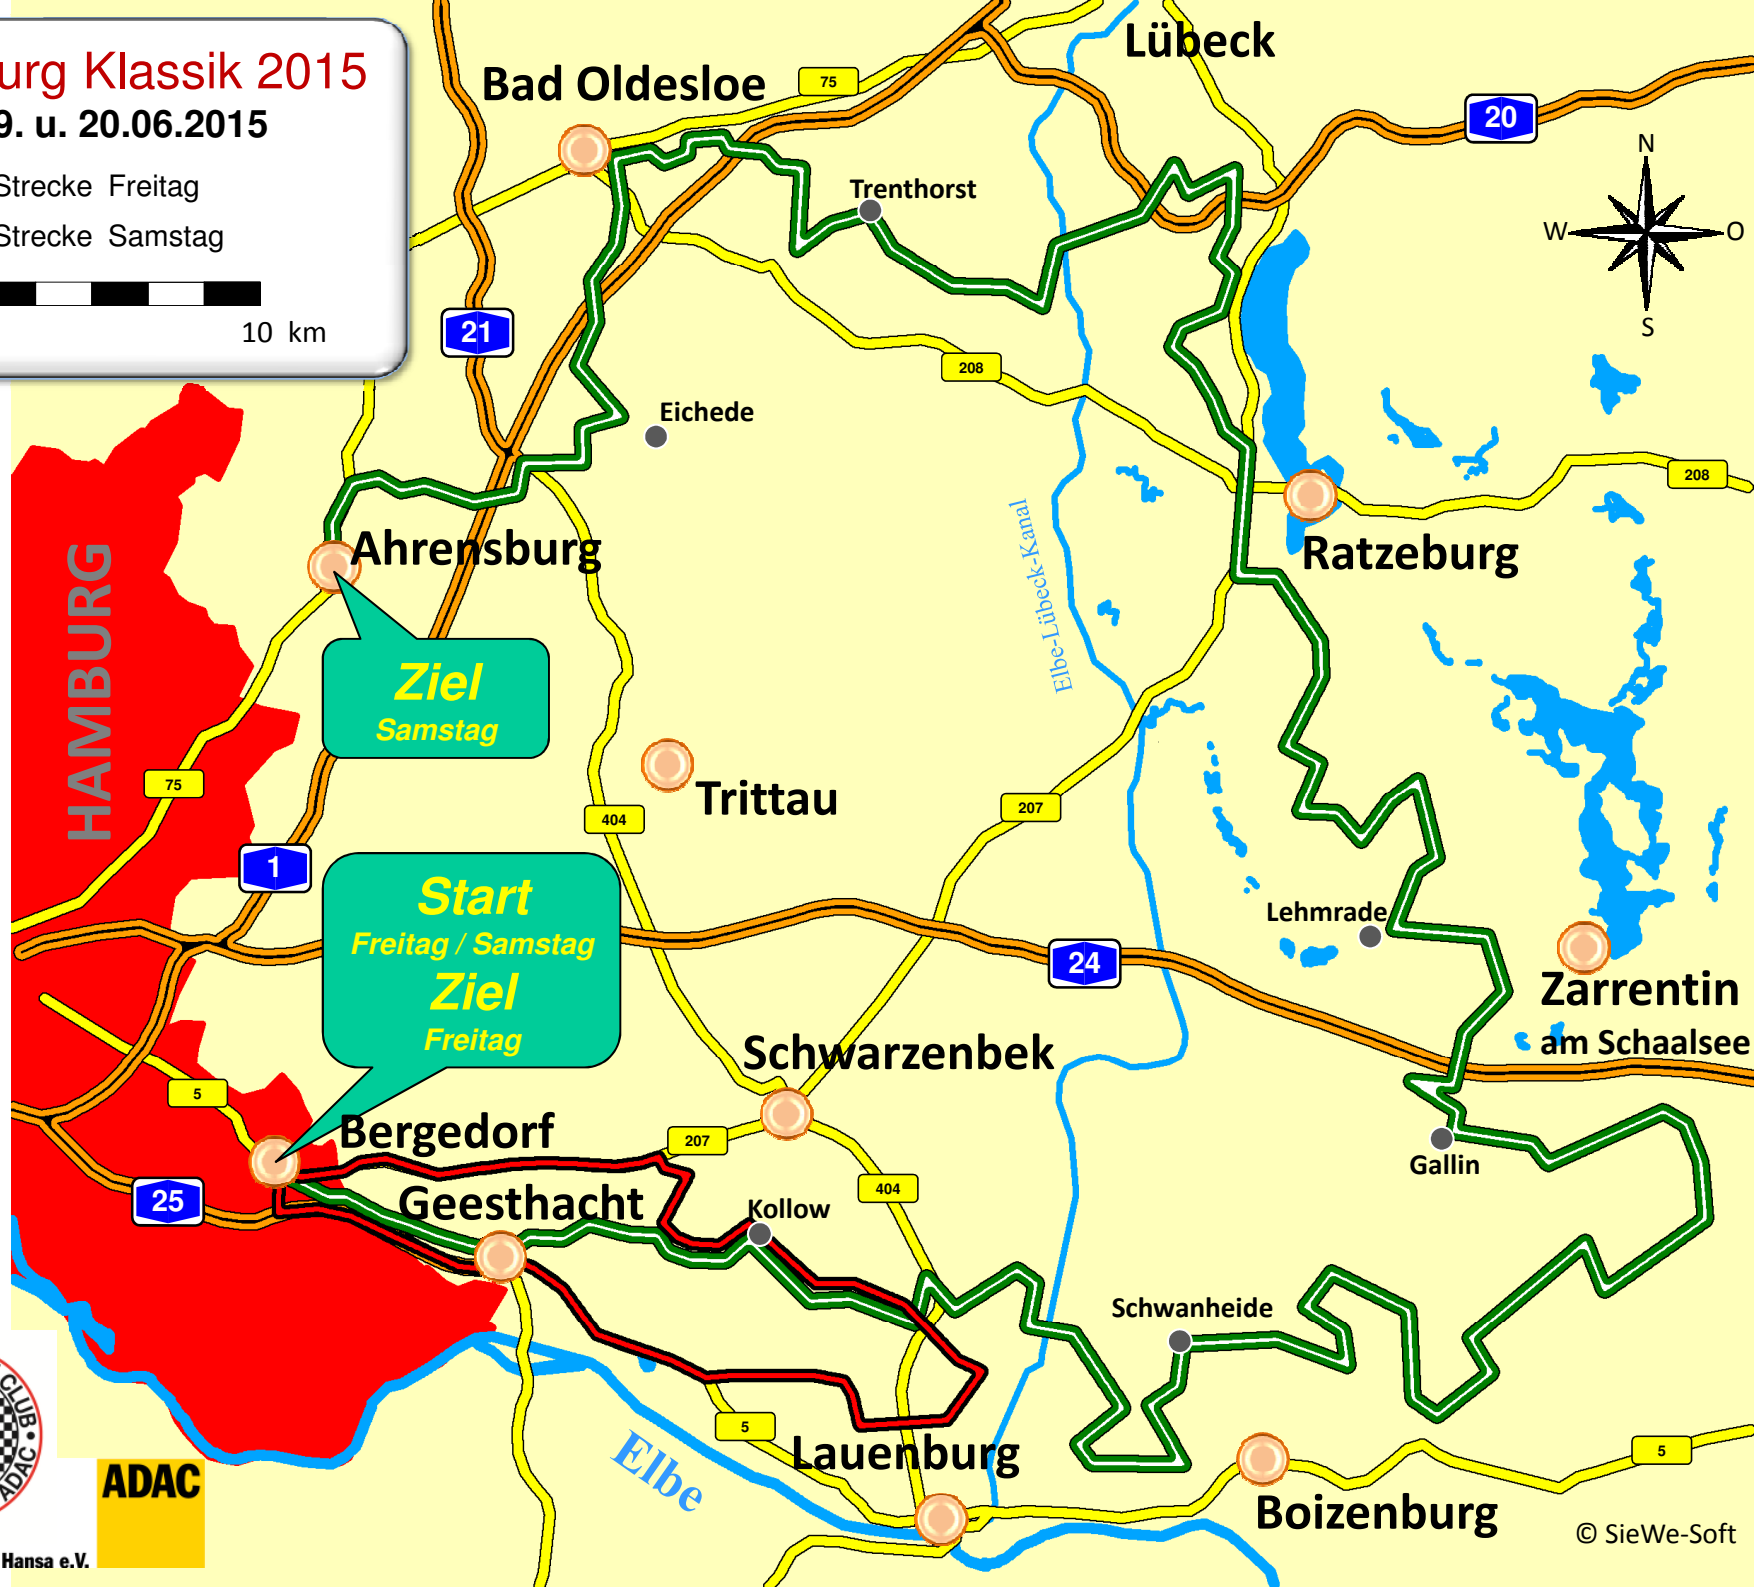

# Hamburg Klassik 2015

19. u. 20.06.2015

-  Strecke Freitag
-  Strecke Samstag

**ADAC**

Ortsclub im ADAC Hansa e.V.

© SieWe-Soft